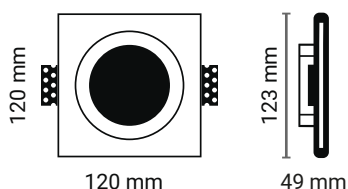

Dalì

Per cartongesso

Corpo ▶ Gesso

Tipo ▶ Fisso

Elementi esteticamente belli ed eleganti, i porta faretto sono una soluzione di design sempre più apprezzata per la creazione di punti luce in ambienti interni ed esterni.

| Caratteristiche generali | |
|--------------------------|---------|
| Codice articolo | IPFR41G |
| Indice di protezione | IP20 |
| Adattatore | GU10 |
| Orientabile | No |

| Altre caratteristiche | |
|-----------------------|--------|
| Garanzia | 2 anni |

| Caratteristiche tecniche | |
|--------------------------|--------|
| Foro | 123 mm |
| Classe | II |